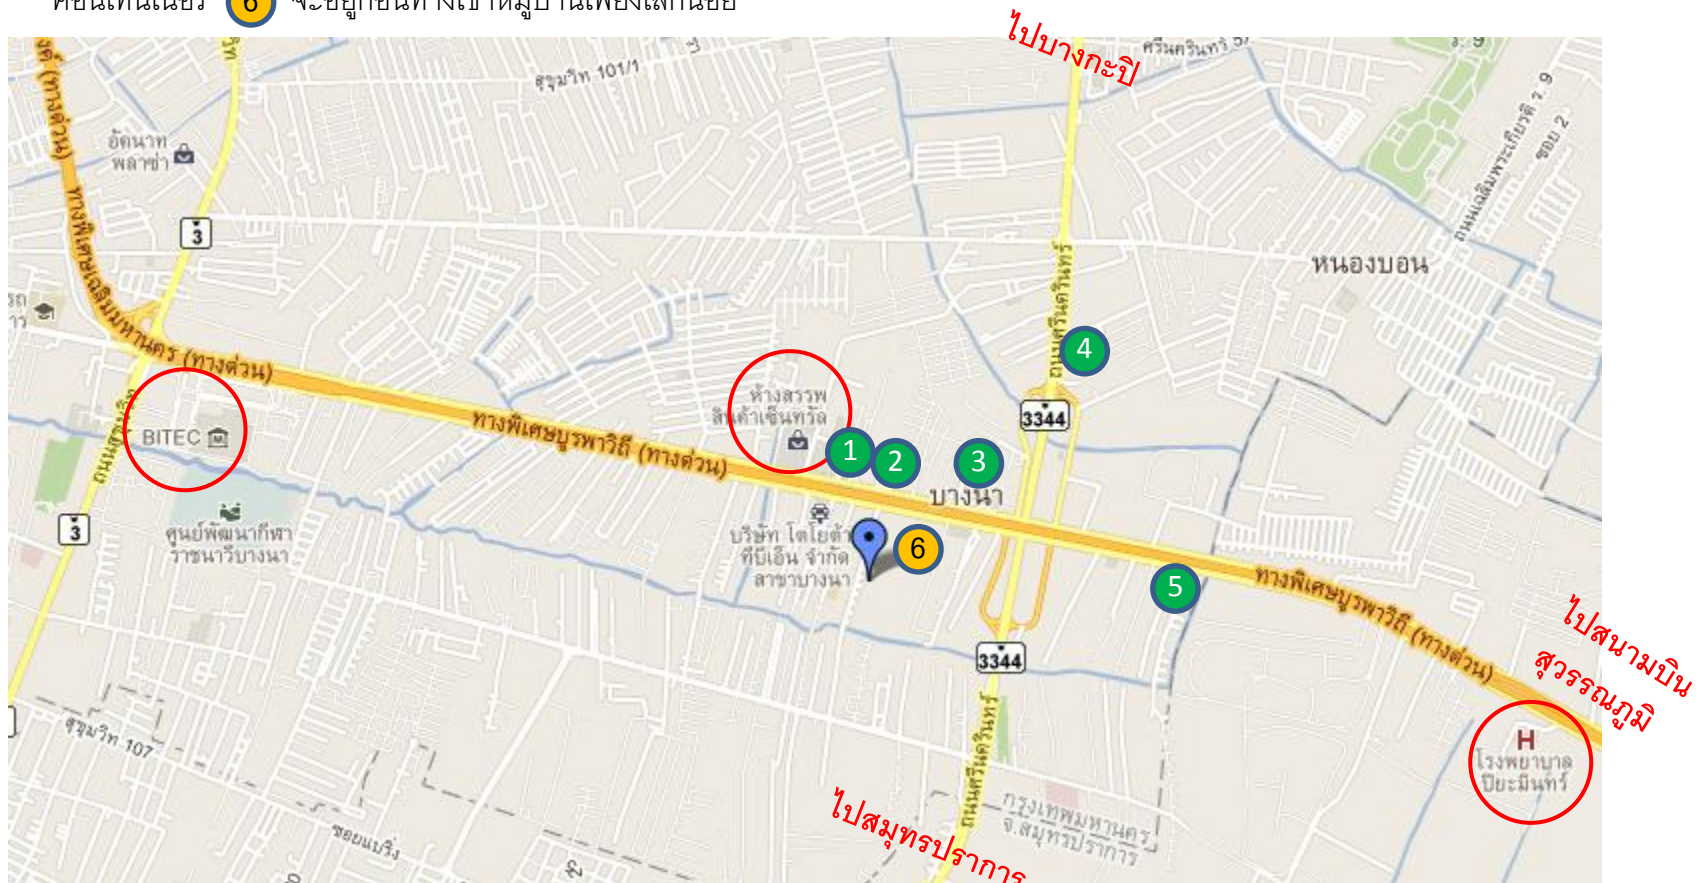

การเดินทางมาบริษัท นนทรี จำกัด

บนถนนบางนาตราดขาเข้า (กม.3) หมู่บ้านกลางกรุงออฟฟิศปาร์ค ฝั่งตรงข้ามกันกับ รพ.ไทยนครินทร์ ② พอดี

- ถ้ามาจากฝั่งขาออกจะผ่าน เซ็นทรัล/ บีทีเอส/ รพ.ไทยนครินทร์ ไปกลับรถที่แยกศรีนครินทร์ หรือสะพานกลับรถหน้าตึกเนชั่น
- ถ้ามาจากฝั่งขาเข้าเมือง ให้อยู่ช่องทางคู่ขนาน (อย่าเข้าช่องทางด้านใน) จะผ่านตึกเนชั่น ผ่านแยกศรีนครินทร์ / การเคหะ/ สังเกตตู้คอนเทนเนอร์ ⑥ จะอยู่ก่อนทางเข้าหมู่บ้านเพียงเล็กน้อย

- ① ห้างบีทีเอส
- ② รพ.ไทยนครินทร์
- ③ แอมเฟิลทาวเวอร์/เอสพีเฟอริไนเจอร์

- ④ โรงแรมโนโวเทล
- ⑤ อาคารเนชั่นทาวเวอร์
- ⑥ บริษัทขนส่งตู้คอนเทนเนอร์